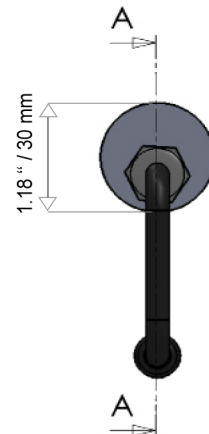

Line-ART waterproof

outdoor
IP68 C € III

Line-ART Waterproof is powered with LED 0.25W monochromatic, available in different whites 3200°K - 5500°K, colors and RGB. Linear Waterproof is perfect for underwater effects such as fountains or cascades. The independent power supply makes the installation and maintenance easier. Line-ART Waterproof 0.25W is controllable and programmable with LEDTOLITE Control Dynamic DMX512 via a PWM generator.

Line-ART Waterproof est équipé de LED 0.25W haute luminosité monochrome disponible en différentes teintes de blancs. 3200°K - 5500°K, couleurs et en RGB. Ce luminaire est idéal pour les effets sous l'eau dans des fontaines ou sous des cascades. L'alimentation de Line-ART Waterproof 0.25W est indépendante, ce qui permet de les regrouper et de simplifier l'exploitation et la maintenance. La variation d'intensité du luminaire est pilotable et programmable avec LEDTOLITE Control Dynamic DMX 512 via un générateur type PWM. Il est utilisé pour l'éclairage fonctionnel aussi bien à l'intérieur qu'à l'extérieur.

+ References / références

SKU/REF	Usage	Lenght/Longueur	Type		Color	Power
LP P	W (IP68)	(18,90'' / 480mm) AK	○ M	100	○ ● ● ● ●	5W
LP P	W (IP68)	(23,40'' / 645mm) AL	○ M	100	○ ● ● ● ●	7W
LP P	W (IP68)	(37,20'' / 945mm) AM	○ M	100	○ ● ● ● ●	12W
LP P	W (IP68)	(18,90'' / 480mm) AK	○○○ E	100	● ● ● «3in1»	5W
LP P	W (IP68)	(23,40'' / 645mm) AL	○○○ E	100	● ● ● «3in1»	7W
LP P	W (IP68)	(37,20'' / 945mm) AM	○○○ E	100	● ● ● «3in1»	12W

+ informations

+ Led

○ **BFR** / ● **RGE** / ● **VER** / ● **BLE** / ● **RGB «3in1»** / «3en1»

100 : 100°

bracket/fixation : **S** (without/sans) / **B** (Ring/bague)

[p122]